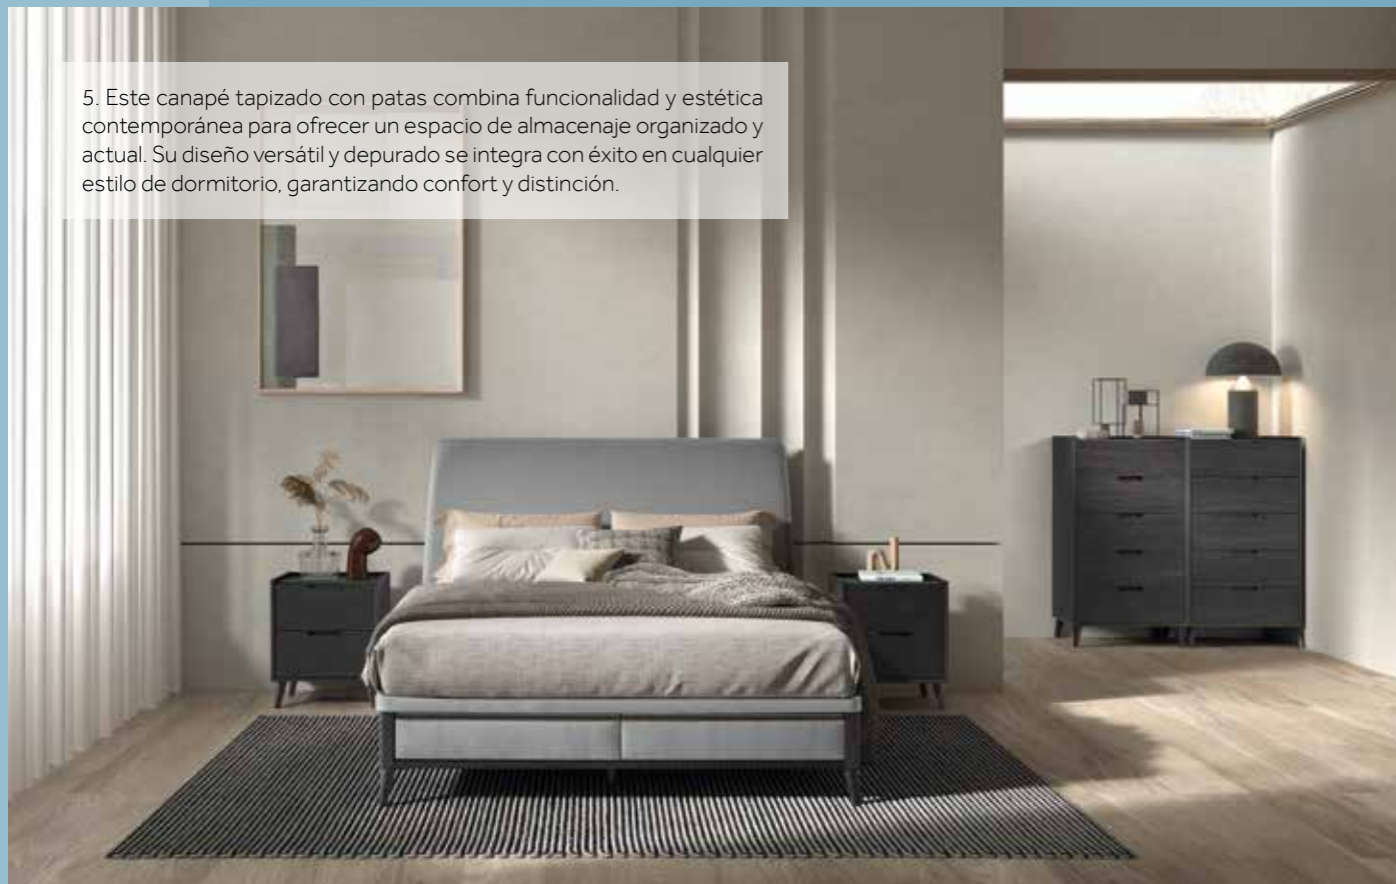

5. Este canapé tapizado con patas combina funcionalidad y estética contemporánea para ofrecer un espacio de almacenaje organizado y actual. Su diseño versátil y depurado se integra con éxito en cualquier estilo de dormitorio, garantizando confort y distinción.

Detalle de su amplio espacio de almacenaje.

LA BASE ES EL 50%

Un colchón excelente sobre una base vieja o inadecuada perderá sus propiedades rápidamente. Asegúrate de que el somier o la base tapizada esté en perfectas condiciones para permitir que el colchón trabaje como fue diseñado.